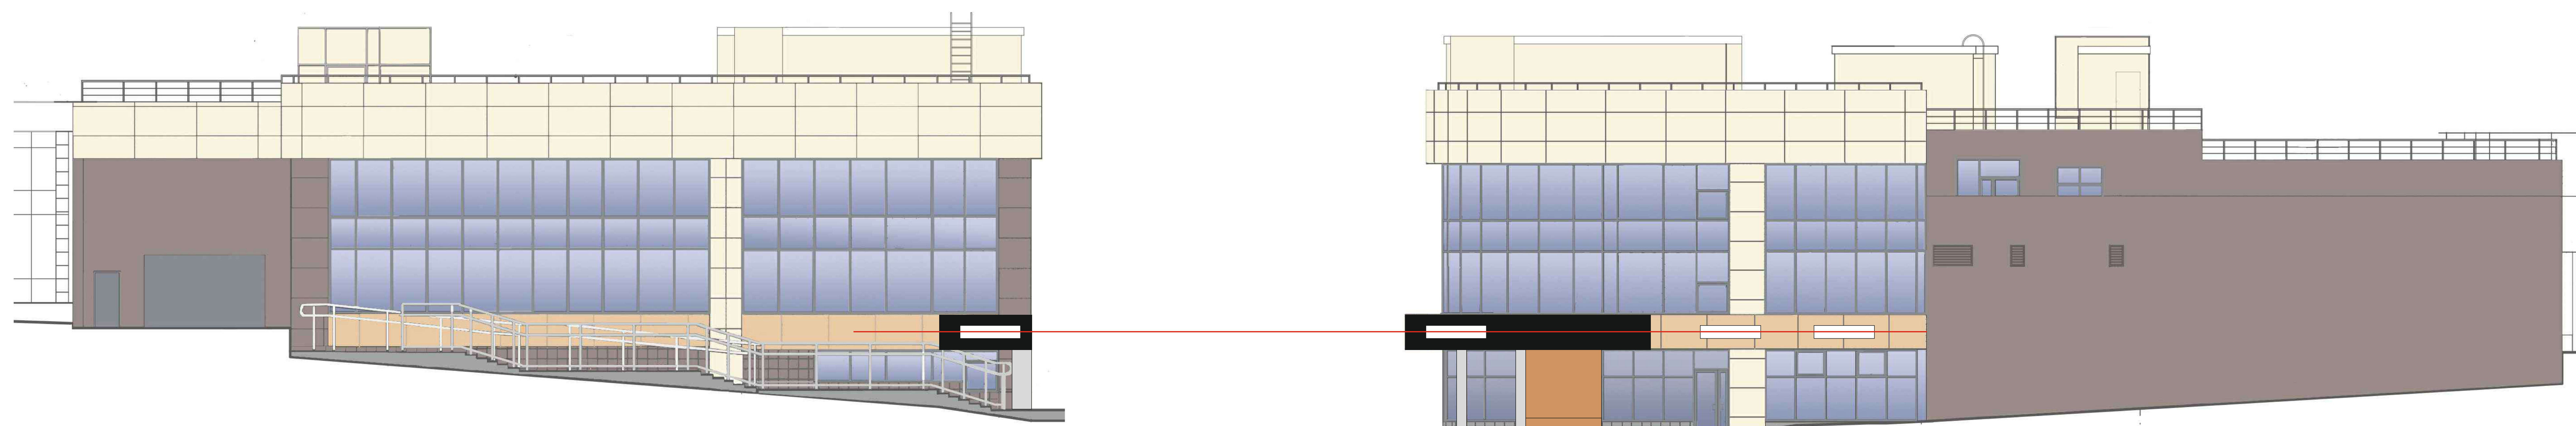

ТК «Арбатский»

- Общая высота вывески не должна превышать 750мм (логотип на должен превышать 750мм, буквы на должны превышать 400мм)
- Размещение должно строго совпадать с центральной осью основной маркизы
- Охранное поле между вывесками не менее 1000мм
- Охранное поле возле центральной входной группы не менее 2000мм
- Общая визуальная концепция вывески должна быть согласована с управляющей компанией
- Все вывески необходимо выполнять в монохромных цветах (черном или белом)

ТК «Арбатский»

ТК «Арбатский»

Пример вывесок в монохроме