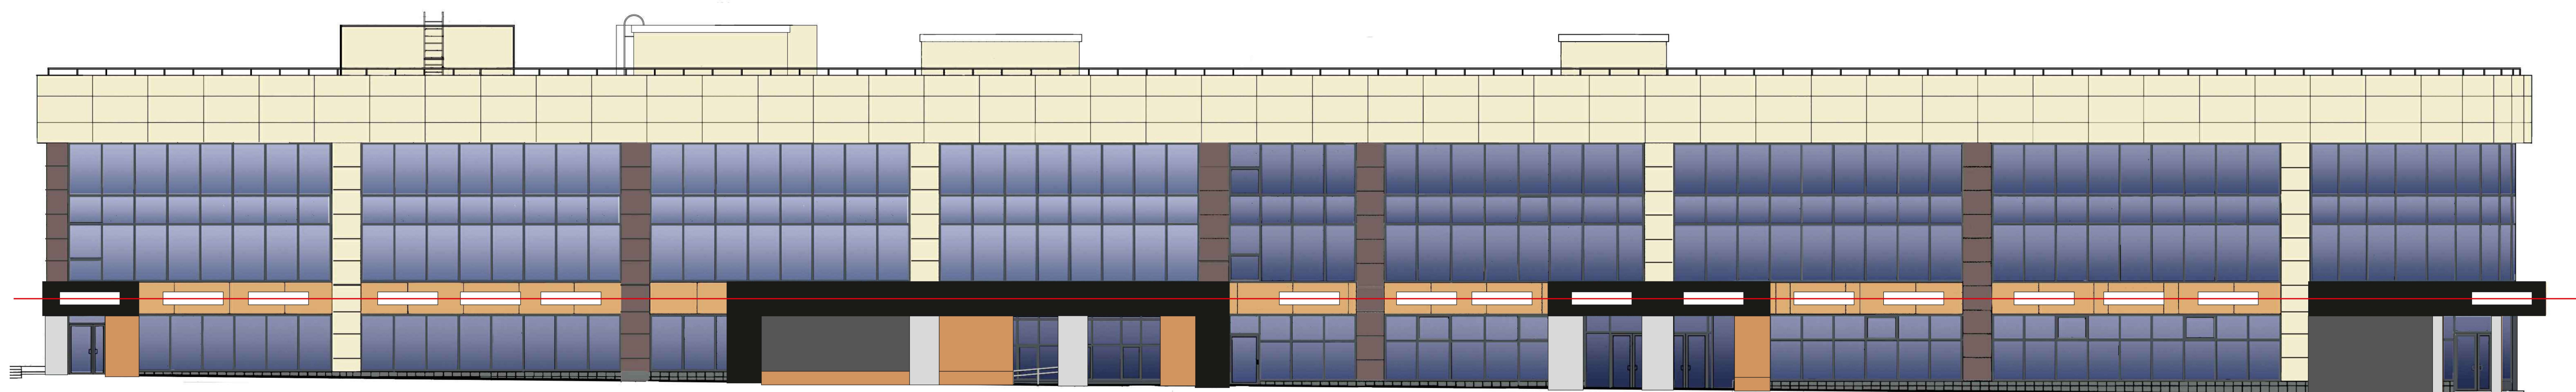

ТК «Арбатский»

- Общая высота вывески не должна превышать 750мм (логотип на должен превышать 750мм, буквы на должны превышать 400мм)
- Размещение должно строго совпадать с центральной осью основной маркизы
- Охранное поле между вывесками не менее 1000мм
- Охранное поле возле центральной входной группы не менее 2000мм
- Общая визуальная концепция вывески должна быть согласована с управляющей компанией
- Все вывески необходимо выполнять в монохромных цветах (черном или белом)

ТК «Арбатский»

ТК «Арбатский»

Пример вывесок в монохроме